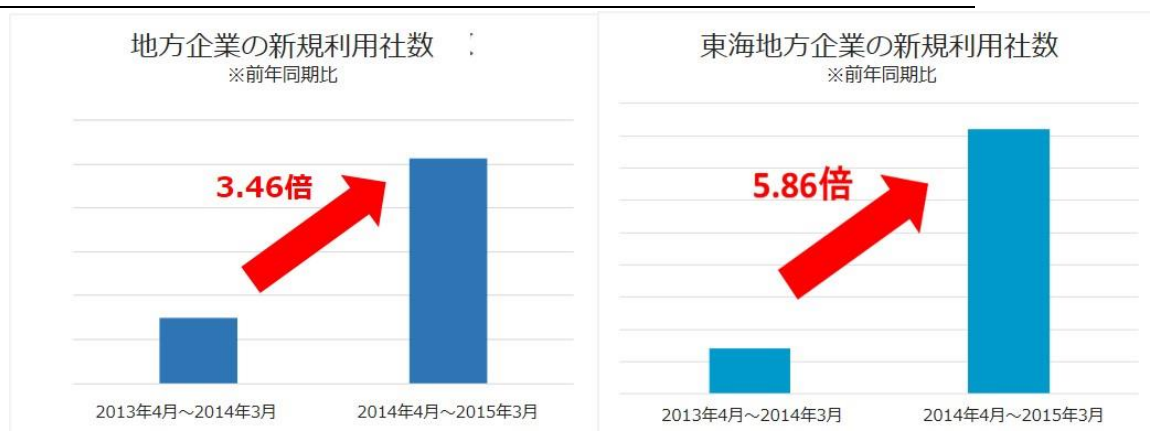

2015年5月1日
株式会社ビズリーチ

ビズリーチ、名古屋オフィスを新設 地方企業のプロフェッショナル人材採用サポートを強化 ビズリーチを新規で利用する地方企業：3.46倍に増加（前年同期比）

管理職・グローバル人材に特化した会員制転職サイト「ビズリーチ」などインターネットサービスを展開する株式会社ビズリーチ（所在地：東京都渋谷区/代表取締役社長：南 壮一郎）は5月1日、国内で3番目の拠点となる名古屋オフィスを新設することをお知らせします。

管理職・グローバル人材に特化した会員制転職サイト「ビズリーチ」を新規で利用する地方企業^{（注1）}の数は、前年同期比で3.46倍と伸長しており、東海地方^{（注2）}でも5倍以上の増加となりました。また、東海4県の新規求人倍率は2.00倍で、全国の求人倍率（1.63倍）より0.37ポイント高い数値を示していることから^{（注3）}、今後も同地域における企業の採用ニーズが高まると考えられます。

さらに、ビズリーチ会員の動向として2014年に行ったアンケート（有効回答数:1,660名）によると、70%が「経験・スキルを活かして、やりがいがあれば、転居を伴っても転職に前向き検討」と回答しており、地方企業の採用に追い風となる考えであることがうかがえます。

当社は名古屋オフィスを新設することで、東海地域を中心とした企業の採用を積極的に支援していきます。

■株式会社ビズリーチ 名古屋オフィス 所在地

住所：〒460-0002 愛知県名古屋市丸の内3丁目5-33 名古屋有楽ビル704号室
電話番号：052-950-5533
FAX 番号：050-3737-5003
営業開始：2015年5月1日
詳細地図：<http://www.bizreach.co.jp/corporate_info/profile/>

■ご参考

ビズリーチ：地方企業の新規利用社数が前年同期比3.46倍、東海地方は5.86倍

利用企業社数は非公開

※1 本社が1都3県（東京都、神奈川県、千葉県、埼玉県）以外の企業

※2 本社が東海3県（愛知県、岐阜県、三重県）の企業

※3 愛知労働局発表「最近の雇用情勢（平成27年2月分）」より参照：<http://aichi-roudoukyoku.jsite.mhlw.go.jp/var/rev0/0113/1607/2015327104051.pdf>