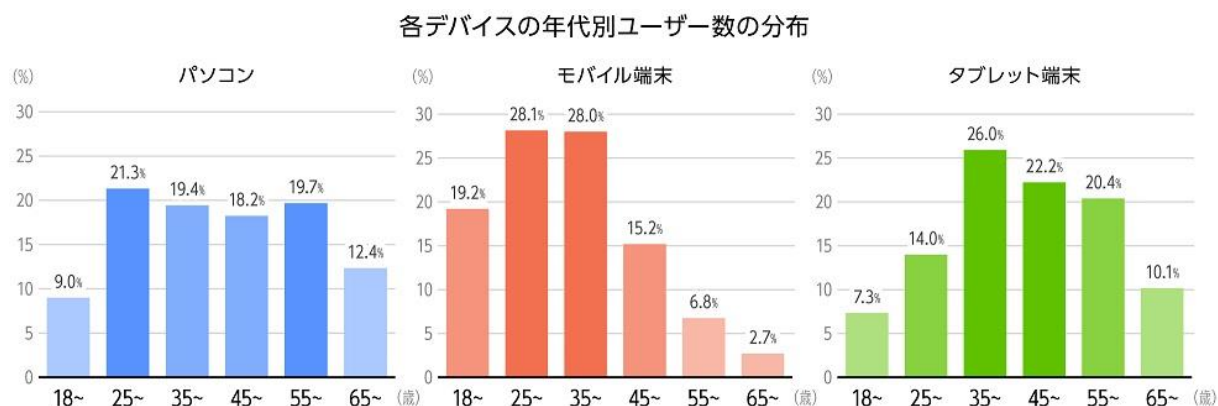

検索結果ページの左に地図、右に求人詳細が表示される

地図を全画面に表示することもできる

この他、検索結果をテキストのみで表示する場合、ページで画面左側の検索結果一覧の求人をタップすると、右側にその求人の詳細が表示されます。一画面で検索結果一覧と求人詳細を表示できるため、最小限のページ遷移でスムーズに求人を検索できます。

### 【参考：デバイスごとに滞在時間や利用者の年齢が異なる】

「スタンバイ」の、iPadなどのタブレットユーザーがWebブラウザ版にアクセスした場合の滞在時間を調べたところ、スマホユーザーの約2倍であることがわかりました。この結果から、スマートフォンは移動時間などの隙間時間に利用され、iPadは自宅などで落ち着いて閲覧できるときに利用されることが想像できます。

また、デバイスごとに年代別利用状況を見たところ、タブレット端末は30代後半以上、モバイル端末は10代～30代、パソコンは20代～50代が中心で、年代によって利用するデバイスが異なる傾向にあることがわかりました。