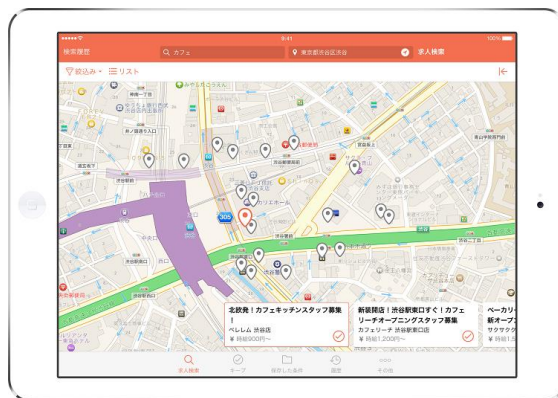

## 日本最大級の求人検索エンジン「スタンバイ」が iPad 対応アプリをリリース

いつでもどこでも簡単に求人を検索できる

インターネットサービスを展開する株式会社ビズリーチ（所在地：東京都渋谷区/代表取締役社長：南 壮一郎 以下、ビズリーチ）は、2015年8月20日、同社が運営する日本最大級の求人検索エンジン「スタンバイ」（<https://jp.stanby.com/>）の iPad 対応アプリをリリースします。

スタンバイは、全業種・全職種・全雇用形態を対象にした求人検索エンジンで、掲載求人件数は約400万件です。求職者は、スタンバイの検索窓に仕事に関する「キーワード」と希望の「勤務地」を入力するだけで、いつでもどこでも PC やスマートフォンから求人情報を検索できます。これまで Web ブラウザ版とスマートフォンアプリ（iPhone/Android）版でサービスを提供してきましたが、ユーザーの利便性を高めるために、この度、iPad に対応したアプリをリリースします。

### 【地図からの求人検索で、自宅や最寄り駅近くの求人をひと目で簡単に探せる】

「スタンバイ」の特徴的な機能の一つに地図からの求人検索があります。この機能では、iPad またはスマートフォンを使って、希望の場所に近い求人を通常の求人検索より直感的に探せます。検索時に、「勤務地」の検索窓に市区町村名<sup>(注1)</sup>または駅名を入力、検索結果ページ左上に設置された「マップ表示」アイコンをタップします。地図上に表示された求人アイコンをタップすると、画面左側に地図、右側に企業名、雇用形態、勤務地、給与、仕事内容などの求人詳細が表示されます。また、「スタンバイ」は、GPS を利用し、現在地からの徒歩分数または半径の距離を選択することによる求人検索も可能です<sup>(注2)</sup>。この機能により、ユーザーは自宅や最寄り駅から近い求人をひと目で簡単に探せます。

検索結果ページの左に地図、右に求人詳細が表示される

地図を全画面に表示することもできる

この他、検索結果をテキストのみで表示する場合、ページで画面左側の検索結果一覧の求人をタップすると、右側にその求人の詳細が表示されます。一画面で検索結果一覧と求人詳細を表示できるため、最小限のページ遷移でスムーズに求人を検索できます。