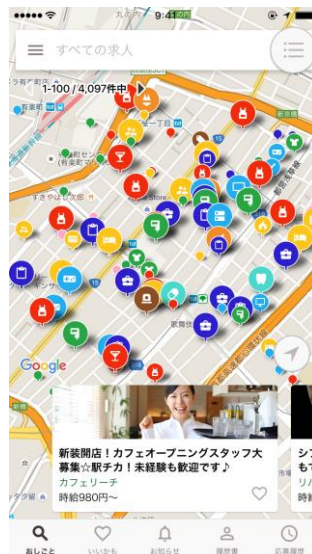

2016年6月28日
株式会社ビズリーチ

全国各地テレビ CM 放送開始 地図で仕事が探せるアプリ「スタンバイ」スタート ～お仕事探しは「地図検索」の時代へ～

株式会社ビズリーチ（所在地：東京都渋谷区/代表取締役社長：南 壮一郎 以下、ビズリーチ）が運営する地図で仕事が探せるアプリ「スタンバイ」(<https://jp.stanby.com/>)は、iOS・Android版のアプリをスタートしました。スマートフォンのGPS機能を活用した、新たな「地図検索」機能が搭載され、パート・アルバイトの仕事探しの条件として最も多く挙げられる“勤務地”^{*1}を直感的に探すことができます。

■ 結婚や出産により仕事に就けない女性は約 300 万人

育児中の女性の 4 割は、自転車・徒歩圏内の勤務を希望

スタンバイは、2015年5月からサービスを開始しており、全職種・全雇用形態を対象に400万件以上の求人を網羅したサービスを提供してきました。スタンバイのユーザー調査を行ったところ、アプリのユーザーは6割が女性で25歳～34歳の利用が最も多いことがわかりました。総務省の調査^{*2}によると、働きたいと思いつつも仕事に就いていない女性は300万人以上にのぼり、結婚や出産、勤務時間の制約などが理由として挙げられています。さらに、育児中の女性への調査^{*3}では、理想の働く場所として「自転車圏内（28.8%）」と「徒歩圏内（11.2%）」が4割にのぼり、忙しい女性にとっては家の近所で働くことへの要望が高いことが伺えます。

■ ローカルワークが簡単に見つかる！ 地図検索でお仕事探しも手軽に！

スタンバイでは地図で簡単に仕事が探せます。自宅の周りや最寄り駅、さらには保育園と自宅のあいだの通園路などといった生活圏内での仕事探しが可能です。今までの「キーワード検索」から「地図検索」になることで限られた場所と時間の条件に合う仕事を効率的に見つけ、働く場所にこだわる全ての人に最適な仕事探しを提供します。

■ 地図情報から理想の仕事を探せるアプリの機能について

TOP ページ

検索結果を地図上で一覧表示

今回のアプリでは、下記の機能が追加され地図情報から、こだわり条件で仕事を絞り込むことができます。

1. アプリを立ち上げると、GPSが位置情報を取得して現在地の近くの求人一覧を表示。アプリの地図上に仕事情報を業種別に色分けしたピンが表示されます。
2. 地図を動かしながら、周辺の仕事を手感的に探すことができます。
3. キーワード（主婦・主夫歓迎、託児所あり、シフト自由、まかない付きなど）と、希望条件（業種・職種・給与・雇用形態など）を入力することで、地図に掲載される求人を絞ることができます。